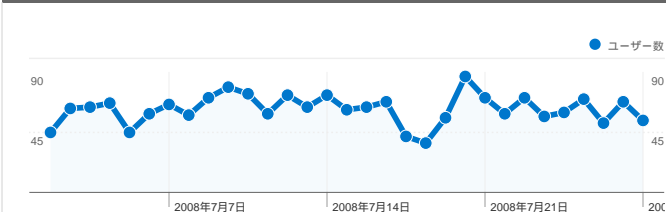

サイトの利用状況

2,178 セッション

76.86% 直帰率

3,620 ページビュー

00:01:25 平均サイト滞在時間

1.66 平均ページビュー

77.87% 新規セッション率

ユーザー サマリー

このサイトのユーザー数 1,742

2,178 セッション

1,742 ユニークユーザー数

3,620 ページビュー

1.66 平均ページビュー

00:01:25 平均サイト滞在時間

76.86% 直帰率

77.87% 新規セッション率

セッション数 2,178、10 種類の 国/地域

サイトの利用状況

セッション 2,178 全セッションに対する割合: 100.00%	平均ページビュー 1.66 サイトの平均: 1.66 (0.00%)	平均サイト滞在時間 00:01:25 サイトの平均: 00:01:25 (0.00%)	新規セッション率 77.87% サイトの平均: 77.87% (0.00%)	直帰率 76.86% サイトの平均: 76.86% (0.00%)	
国/地域	セッション	平均ページビュー	平均サイト滞在時間	新規セッション率	直帰率
Japan	2,156	1.67	00:01:25	77.74%	76.76%
United States	8	1.25	00:00:13	100.00%	87.50%
Philippines	3	1.00	00:00:00	66.67%	100.00%
China	3	1.00	00:00:00	100.00%	100.00%
Germany	2	1.00	00:00:00	100.00%	100.00%
Vietnam	2	2.50	00:11:08	50.00%	50.00%
Egypt	1	1.00	00:00:00	100.00%	100.00%
Italy	1	1.00	00:00:00	100.00%	100.00%
Brazil	1	3.00	00:02:20	100.00%	0.00%
(not set)	1	1.00	00:00:00	100.00%	100.00%