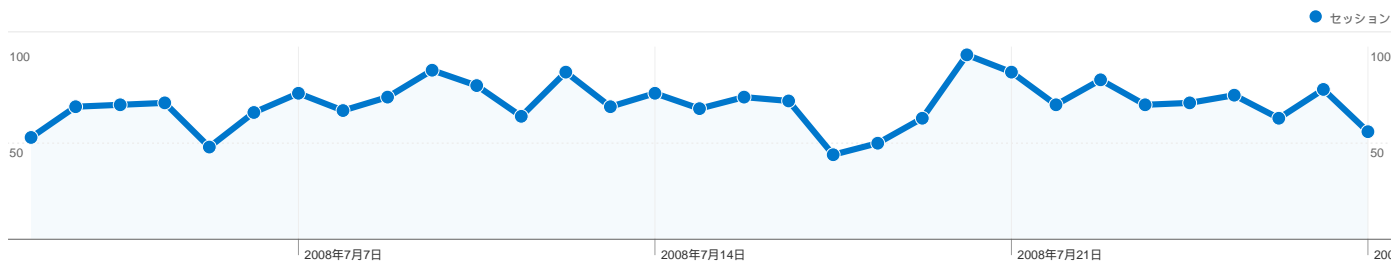

サイトの利用状況

2,178 セッション

76.86% 直帰率

3,620 ページビュー

00:01:25 平均サイト滞在時間

1.66 平均ページビュー

77.87% 新規セッション率

ユーザー サマリー

このサイトのユーザー数 1,742

2,178 セッション

1,742 ユニークユーザー数

3,620 ページビュー

1.66 平均ページビュー

00:01:25 平均サイト滞在時間

76.86% 直帰率

77.87% 新規セッション率

インターネット環境

ブラウザ	セッション数	割合	接続速度	セッション数	割合
Internet Explorer	1,127	51.74%	T1	848	38.93%
Firefox	900	41.32%	Unknown	724	33.24%
Opera	86	3.95%	DSL	442	20.29%
Safari	48	2.20%	Cable	111	5.10%
Mozilla	13	0.60%	Dialup	47	2.16%

セッション数 2,178、10 種類の 国/地域

サイトの利用状況

セッション 2,178 全セッションに対する割合: 100.00%	平均ページビュー 1.66 サイトの平均: 1.66 (0.00%)	平均サイト滞在時間 00:01:25 サイトの平均: 00:01:25 (0.00%)	新規セッション率 77.87% サイトの平均: 77.87% (0.00%)	直帰率 76.86% サイトの平均: 76.86% (0.00%)	
国/地域	セッション	平均ページビュー	平均サイト滞在時間	新規セッション率	直帰率
Japan	2,156	1.67	00:01:25	77.74%	76.76%
United States	8	1.25	00:00:13	100.00%	87.50%
Philippines	3	1.00	00:00:00	66.67%	100.00%
China	3	1.00	00:00:00	100.00%	100.00%
Germany	2	1.00	00:00:00	100.00%	100.00%
Vietnam	2	2.50	00:11:08	50.00%	50.00%
Egypt	1	1.00	00:00:00	100.00%	100.00%
Italy	1	1.00	00:00:00	100.00%	100.00%
Brazil	1	3.00	00:02:20	100.00%	0.00%
(not set)	1	1.00	00:00:00	100.00%	100.00%