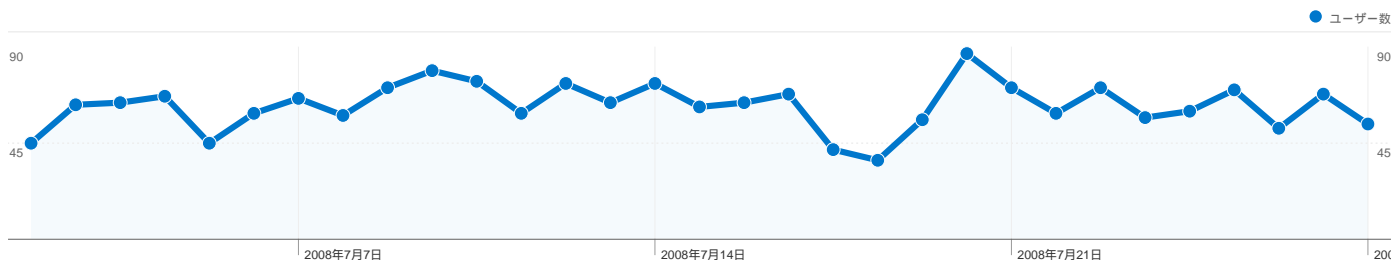

サイトの利用状況

2,178 セッション

76.86% 直帰率

3,620 ページビュー

00:01:25 平均サイト滞在時間

1.66 平均ページビュー

77.87% 新規セッション率

ユーザー サマリー

ユーザー数
1,742

地図上のデータ表示 world

トラフィック サマリー

- 検索エンジン
 1,837.00 (84.34%)
- 参照サイト
 267.00 (12.26%)
- ノーリファラー
 74.00 (3.40%)

コンテンツ サマリー

URL	ページビュー	割合
/	687	18.98%
/kota/2008/05/fedora9_cfd9.ht	206	5.69%
/kota/2008/05/fedora9_7439.ht	184	5.08%
/kota/	172	4.75%
/kota/2008/06/open_office_3_	132	3.65%

このサイトのユーザー数 1,742

2,178 セッション

1,742 ユニークユーザー数

3,620 ページビュー

1.66 平均ページビュー

00:01:25 平均サイト滞在時間

76.86% 直帰率

77.87% 新規セッション率

セッション数 2,178、10 種類の 国/地域

サイトの利用状況

セッション 2,178 全セッションに対する割合: 100.00%	平均ページビュー 1.66 サイトの平均: 1.66 (0.00%)	平均サイト滞在時間 00:01:25 サイトの平均: 00:01:25 (0.00%)	新規セッション率 77.87% サイトの平均: 77.87% (0.00%)	直帰率 76.86% サイトの平均: 76.86% (0.00%)	
国/地域	セッション	平均ページビュー	平均サイト滞在時間	新規セッション率	直帰率
Japan	2,156	1.67	00:01:25	77.74%	76.76%
United States	8	1.25	00:00:13	100.00%	87.50%
Philippines	3	1.00	00:00:00	66.67%	100.00%
China	3	1.00	00:00:00	100.00%	100.00%
Germany	2	1.00	00:00:00	100.00%	100.00%
Vietnam	2	2.50	00:11:08	50.00%	50.00%
Egypt	1	1.00	00:00:00	100.00%	100.00%
Italy	1	1.00	00:00:00	100.00%	100.00%
Brazil	1	3.00	00:02:20	100.00%	0.00%
(not set)	1	1.00	00:00:00	100.00%	100.00%