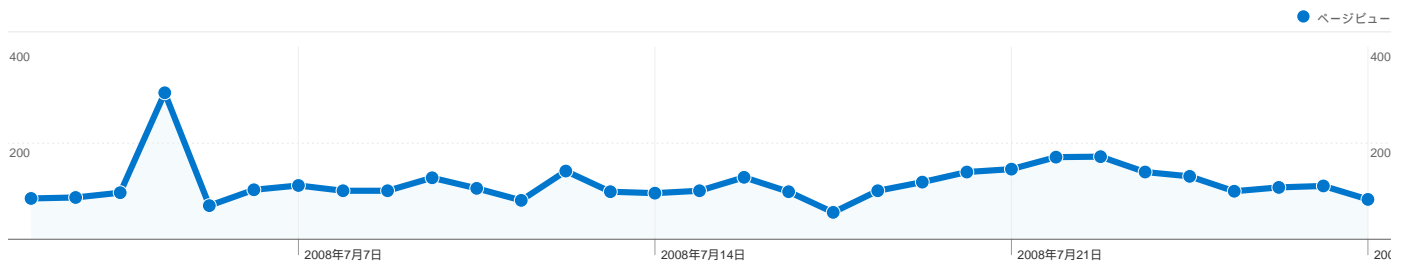

このサイトのページビュー数 3,620

3,620 ページビュー

2,829 ページ別 セッション

76.86% 直帰率

上位のコンテンツ

URL	ページビュー	割合
/	687	18.98%
/kota/2008/05/fedora9_cfd9.html	206	5.69%
/kota/2008/05/fedora9_7439.html	184	5.08%
/kota/	172	4.75%
/kota/2008/06/open_office_3_b_6416.html	132	3.65%