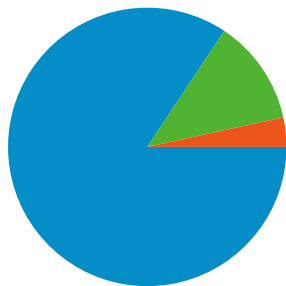

トラフィック サマリー

- 検索エンジン
  1,837.00 (84.34%)
- 参照サイト
  267.00 (12.26%)
- ノーリファラー
  74.00 (3.40%)

コンテンツ サマリー

URL	ページビュー	割合
/	687	18.98%
/kota/2008/05/fedora9_cfd9.ht	206	5.69%
/kota/2008/05/fedora9_7439.ht	184	5.08%
/kota/	172	4.75%
/kota/2008/06/open_office_3_	132	3.65%