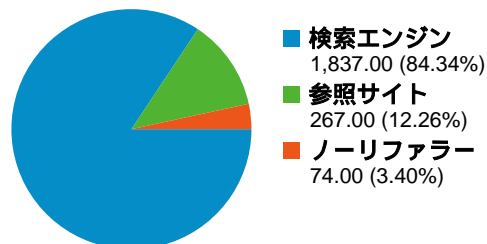

このサイトのユーザー数 1,742

2,178 セッション

1,742 ユニークユーザー数

3,620 ページビュー

1.66 平均ページビュー

00:01:25 平均サイト滞在時間

76.86% 直帰率

77.87% 新規セッション率

インターネット環境

ブラウザ	セッション数	割合	接続速度	セッション数	割合
Internet Explorer	1,127	51.74%	T1	848	38.93%
Firefox	900	41.32%	Unknown	724	33.24%
Opera	86	3.95%	DSL	442	20.29%
Safari	48	2.20%	Cable	111	5.10%
Mozilla	13	0.60%	Dialup	47	2.16%

全ての参照元からのセッション数 2,178

3.40% ノーリファラー

12.26% 参照サイト

84.34% 検索エンジン

参照元

参照元	セッション数	割合	キーワード	セッション数	割合
google (organic)	1,598	73.37%	fedora9 インストール	71	3.86%
yahoo (organic)	226	10.38%	cdburnerxp	68	3.70%
html.oroti.com (referral)	88	4.04%	nifmail	36	1.96%
(direct) ((none))	74	3.40%	open office 3	31	1.69%
blog.airmiya.jp (referral)	37	1.70%	openoffice beta	29	1.58%

セッション数 2,178、10 種類の 国/地域

サイトの利用状況

セッション 2,178 全セッションに対する割合: 100.00%	平均ページビュー 1.66 サイトの平均: 1.66 (0.00%)	平均サイト滞在時間 00:01:25 サイトの平均: 00:01:25 (0.00%)	新規セッション率 77.87% サイトの平均: 77.87% (0.00%)	直帰率 76.86% サイトの平均: 76.86% (0.00%)	
国/地域	セッション	平均ページビュー	平均サイト滞在時間	新規セッション率	直帰率
Japan	2,156	1.67	00:01:25	77.74%	76.76%
United States	8	1.25	00:00:13	100.00%	87.50%
Philippines	3	1.00	00:00:00	66.67%	100.00%
China	3	1.00	00:00:00	100.00%	100.00%
Germany	2	1.00	00:00:00	100.00%	100.00%
Vietnam	2	2.50	00:11:08	50.00%	50.00%
Egypt	1	1.00	00:00:00	100.00%	100.00%
Italy	1	1.00	00:00:00	100.00%	100.00%
Brazil	1	3.00	00:02:20	100.00%	0.00%
(not set)	1	1.00	00:00:00	100.00%	100.00%