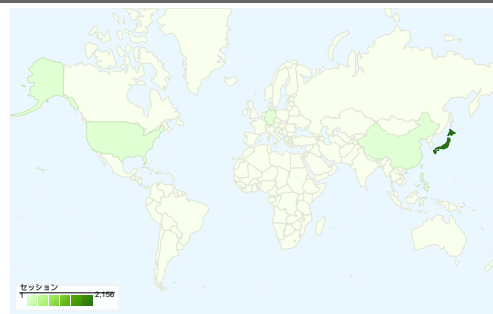

サイトの利用状況

2,178 セッション

76.86% 直帰率

3,620 ページビュー

00:01:25 平均サイト滞在時間

1.66 平均ページビュー

77.87% 新規セッション率

ユーザー サマリー

ユーザー数
1,742

地図上のデータ表示 world

トラフィック サマリー

- 検索エンジン
 1,837.00 (84.34%)
- 参照サイト
 267.00 (12.26%)
- ノーリファラー
 74.00 (3.40%)

コンテンツ サマリー

URL	ページビュー	割合
/	687	18.98%
/kota/2008/05/fedora9_cfd9.ht	206	5.69%
/kota/2008/05/fedora9_7439.ht	184	5.08%
/kota/	172	4.75%
/kota/2008/06/open_office_3_	132	3.65%

このサイトのユーザー数 1,742

2,178 セッション

1,742 ユニークユーザー数

3,620 ページビュー

1.66 平均ページビュー

00:01:25 平均サイト滞在時間

76.86% 直帰率

77.87% 新規セッション率

セッション数 2,178、10 種類の 国/地域

サイトの利用状況

セッション 2,178 全セッションに対する割合: 100.00%	平均ページビュー 1.66 サイトの平均: 1.66 (0.00%)	平均サイト滞在時間 00:01:25 サイトの平均: 00:01:25 (0.00%)	新規セッション率 77.87% サイトの平均: 77.87% (0.00%)	直帰率 76.86% サイトの平均: 76.86% (0.00%)	
国/地域	セッション	平均ページビュー	平均サイト滞在時間	新規セッション率	直帰率
Japan	2,156	1.67	00:01:25	77.74%	76.76%
United States	8	1.25	00:00:13	100.00%	87.50%
Philippines	3	1.00	00:00:00	66.67%	100.00%
China	3	1.00	00:00:00	100.00%	100.00%
Germany	2	1.00	00:00:00	100.00%	100.00%
Vietnam	2	2.50	00:11:08	50.00%	50.00%
Egypt	1	1.00	00:00:00	100.00%	100.00%
Italy	1	1.00	00:00:00	100.00%	100.00%
Brazil	1	3.00	00:02:20	100.00%	0.00%
(not set)	1	1.00	00:00:00	100.00%	100.00%