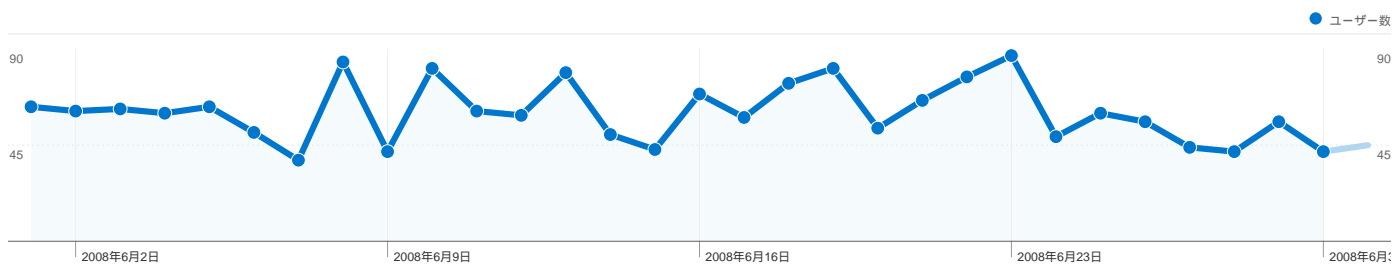

サイトの利用状況

2,037 セッション

71.43% 直帰率

3,585 ページビュー

00:01:55 平均サイト滞在時間

1.76 平均ページビュー

77.17% 新規セッション率

ユーザー サマリー

ユーザー数
1,617

地図上のデータ表示 world

トラフィック サマリー

- 検索エンジン
1,579 (77.52%)
- 参照サイト
386 (18.95%)
- ノーリファラー
72 (3.53%)

コンテンツ サマリー

URL	ページビュー	割合
/	461	12.86%
/kota/2008/05/fedora9_cfd9.ht	359	10.01%
/kota/2008/05/fedora9_7439.ht	279	7.78%
/kota/	184	5.13%
/kota/2008/05/fedora9_efc6.ht	95	2.65%

このサイトのユーザー数 1,617

2,037 セッション

1,617 ユニークユーザー数

3,585 ページビュー

1.76 平均ページビュー

00:01:55 平均サイト滞在時間

71.43% 直帰率

77.17% 新規セッション率

セッション数 2,037、10 種類の 国/地域

サイトの利用状況

セッション 2,037 全セッションに対する割合: 100.00%	平均ページビュー 1.76 サイトの平均: 1.76 (0.00%)	平均サイト滞在時間 00:01:55 サイトの平均: 00:01:55 (0.00%)	新規セッション率 77.17% サイトの平均: 77.17% (0.00%)	直帰率 71.43% サイトの平均: 71.43% (0.00%)	
国/地域	セッション	平均ページビュー	平均サイト滞在時間	新規セッション率	直帰率
Japan	2,018	1.76	00:01:56	76.96%	71.36%
United States	7	1.14	00:00:39	100.00%	85.71%
Taiwan	2	1.00	00:00:00	100.00%	100.00%
China	2	1.50	00:00:16	100.00%	50.00%
South Korea	2	1.50	00:00:06	100.00%	50.00%
Germany	2	2.00	00:00:40	100.00%	50.00%
Canada	1	1.00	00:00:00	100.00%	100.00%
Australia	1	1.00	00:00:00	100.00%	100.00%
Spain	1	1.00	00:00:00	100.00%	100.00%
Singapore	1	1.00	00:00:00	100.00%	100.00%