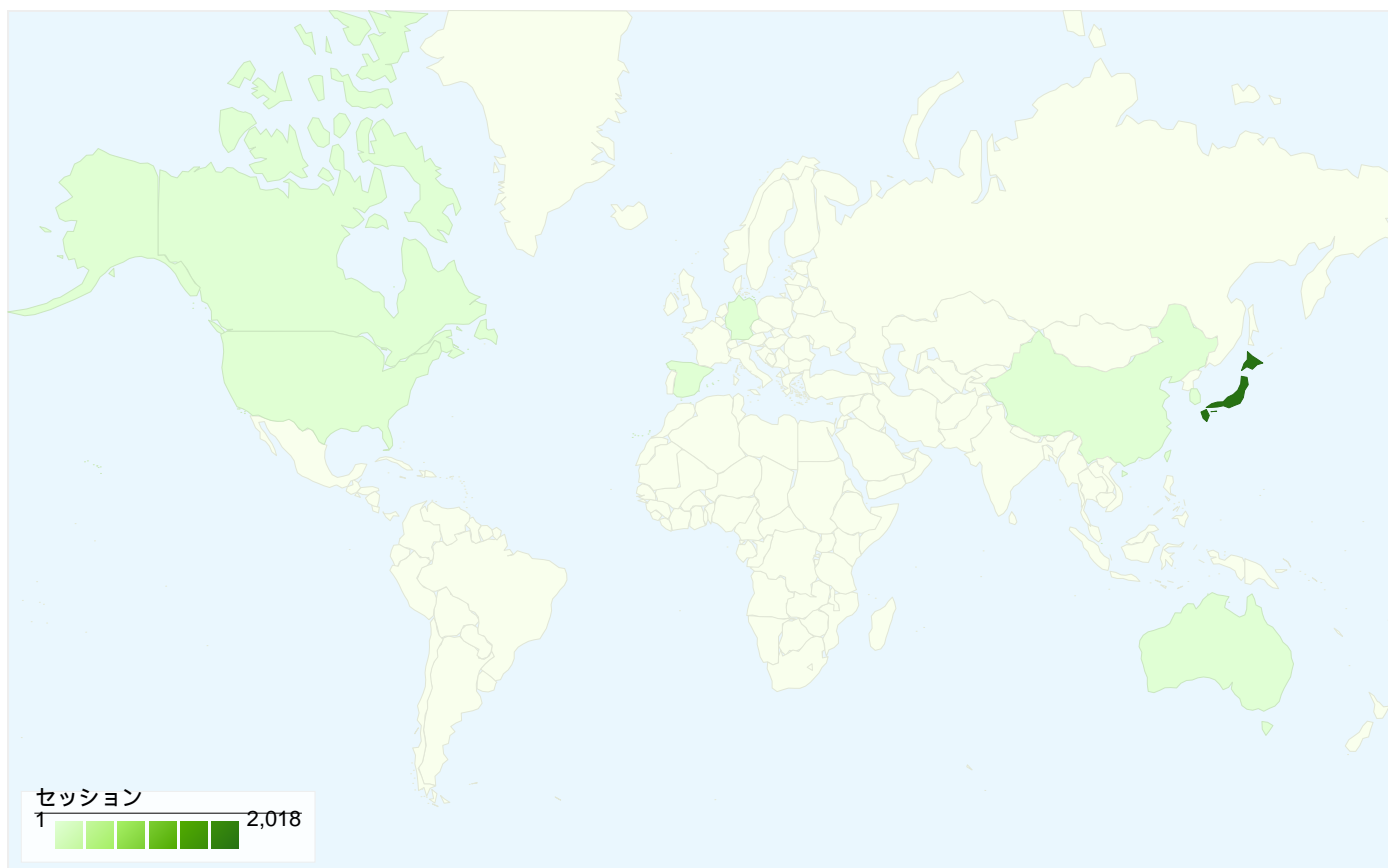

サイトの利用状況

2,037 セッション

71.43% 直帰率

3,585 ページビュー

00:01:55 平均サイト滞在時間

1.76 平均ページビュー

77.17% 新規セッション率

ユーザー サマリー

トラフィック サマリー

比較: サイト

全ての参照元からのセッション数 2,037

3.53% ノーリファラー

18.95% 参照サイト

77.52% 検索エンジン

参照元

参照元	セッション数	割合	キーワード	セッション数	割合
google (organic)	1,213	59.55%	fedora9 インストール	104	6.59%
yahoo (organic)	315	15.46%	fedora9	66	4.18%
html.oroti.com (referral)	160	7.85%	vmware fedora9	28	1.77%
(direct) ((none))	72	3.53%	fedora9 リリース	26	1.65%
kota0123.blog25.fc2.com	28	1.37%	knoppix5.3.1	26	1.65%

セッション数 2,037、10 種類の 国/地域

サイトの利用状況

セッション 2,037 全セッションに対する割合: 100.00%	平均ページビュー 1.76 サイトの平均: 1.76 (0.00%)	平均サイト滞在時間 00:01:55 サイトの平均: 00:01:55 (0.00%)	新規セッション率 77.17% サイトの平均: 77.17% (0.00%)	直帰率 71.43% サイトの平均: 71.43% (0.00%)	
国/地域	セッション	平均ページビュー	平均サイト滞在時間	新規セッション率	直帰率
Japan	2,018	1.76	00:01:56	76.96%	71.36%
United States	7	1.14	00:00:39	100.00%	85.71%
Taiwan	2	1.00	00:00:00	100.00%	100.00%
China	2	1.50	00:00:16	100.00%	50.00%
South Korea	2	1.50	00:00:06	100.00%	50.00%
Germany	2	2.00	00:00:40	100.00%	50.00%
Canada	1	1.00	00:00:00	100.00%	100.00%
Australia	1	1.00	00:00:00	100.00%	100.00%
Spain	1	1.00	00:00:00	100.00%	100.00%
Singapore	1	1.00	00:00:00	100.00%	100.00%