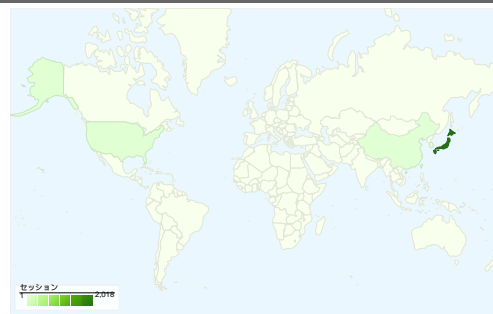

サイトの利用状況

2,037 セッション

71.43% 直帰率

3,585 ページビュー

00:01:55 平均サイト滞在時間

1.76 平均ページビュー

77.17% 新規セッション率

ユーザー サマリー

ユーザー数
1,617

地図上のデータ表示 world

トラフィック サマリー

- 検索エンジン
1,579 (77.52%)
- 参照サイト
386 (18.95%)
- ノーリファラー
72 (3.53%)

コンテンツ サマリー

URL	ページビュー	割合
/	461	12.86%
/kota/2008/05/fedora9_cfd9.ht	359	10.01%
/kota/2008/05/fedora9_7439.ht	279	7.78%
/kota/	184	5.13%
/kota/2008/05/fedora9_efc6.ht	95	2.65%

このサイトのユーザー数 1,617

2,037 セッション

1,617 ユニークユーザー数

3,585 ページビュー

1.76 平均ページビュー

00:01:55 平均サイト滞在時間

71.43% 直帰率

77.17% 新規セッション率

セッション数 2,037、10 種類の 国/地域

サイトの利用状況

セッション 2,037 全セッションに対する割合: 100.00%	平均ページビュー 1.76 サイトの平均: 1.76 (0.00%)	平均サイト滞在時間 00:01:55 サイトの平均: 00:01:55 (0.00%)	新規セッション率 77.17% サイトの平均: 77.17% (0.00%)	直帰率 71.43% サイトの平均: 71.43% (0.00%)	
国/地域	セッション	平均ページビュー	平均サイト滞在時間	新規セッション率	直帰率
Japan	2,018	1.76	00:01:56	76.96%	71.36%
United States	7	1.14	00:00:39	100.00%	85.71%
Taiwan	2	1.00	00:00:00	100.00%	100.00%
China	2	1.50	00:00:16	100.00%	50.00%
South Korea	2	1.50	00:00:06	100.00%	50.00%
Germany	2	2.00	00:00:40	100.00%	50.00%
Canada	1	1.00	00:00:00	100.00%	100.00%
Australia	1	1.00	00:00:00	100.00%	100.00%
Spain	1	1.00	00:00:00	100.00%	100.00%
Singapore	1	1.00	00:00:00	100.00%	100.00%