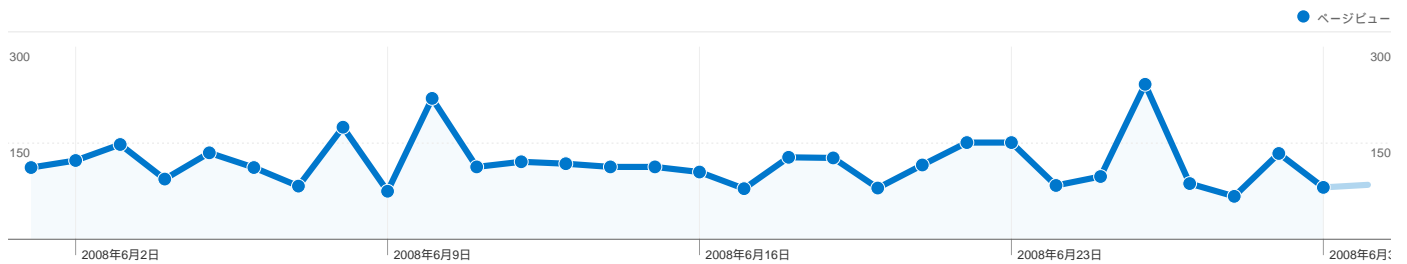

このサイトのページビュー数 3,585

3,585 ページビュー

2,919 ページ別 セッション

71.43% 直帰率

上位のコンテンツ

URL	ページビュー	割合
/	461	12.86%
/kota/2008/05/fedora9_cfd9.html	359	10.01%
/kota/2008/05/fedora9_7439.html	279	7.78%
/kota/	184	5.13%
/kota/2008/05/fedora9_efc6.html	95	2.65%