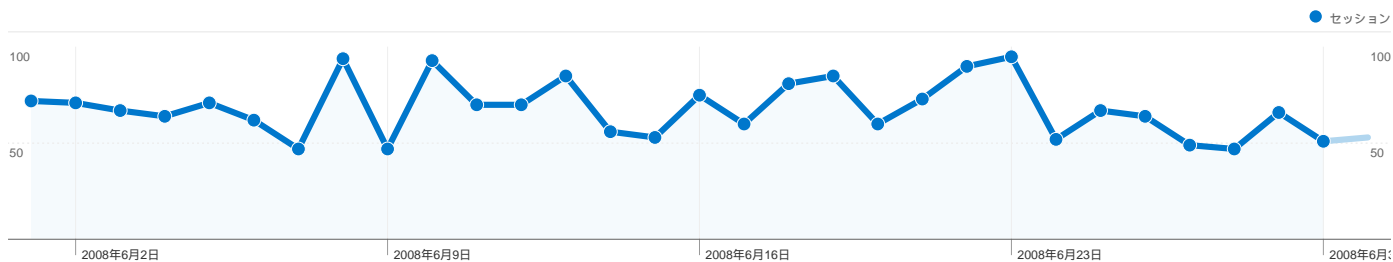

トラフィック サマリー

比較: サイト

全ての参照元からのセッション数 2,037

3.53% ノーリファラー

18.95% 参照サイト

77.52% 検索エンジン