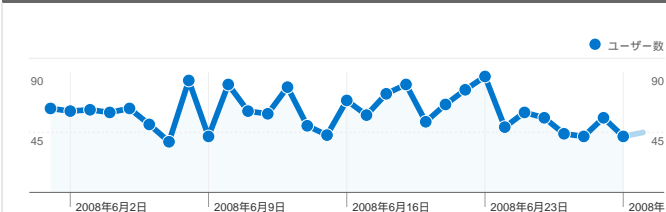

サイトの利用状況

2,037 セッション

71.43% 直帰率

3,585 ページビュー

00:01:55 平均サイト滞在時間

1.76 平均ページビュー

77.17% 新規セッション率

ユーザー サマリー

このサイトのユーザー数 1,617

2,037 セッション

1,617 ユニークユーザー数

3,585 ページビュー

1.76 平均ページビュー

00:01:55 平均サイト滞在時間

71.43% 直帰率

77.17% 新規セッション率

セッション数 2,037、10 種類の 国/地域

サイトの利用状況

セッション 2,037 全セッションに対する割合: 100.00%	平均ページビュー 1.76 サイトの平均: 1.76 (0.00%)	平均サイト滞在時間 00:01:55 サイトの平均: 00:01:55 (0.00%)	新規セッション率 77.17% サイトの平均: 77.17% (0.00%)	直帰率 71.43% サイトの平均: 71.43% (0.00%)	
国/地域	セッション	平均ページビュー	平均サイト滞在時間	新規セッション率	直帰率
Japan	2,018	1.76	00:01:56	76.96%	71.36%
United States	7	1.14	00:00:39	100.00%	85.71%
Taiwan	2	1.00	00:00:00	100.00%	100.00%
China	2	1.50	00:00:16	100.00%	50.00%
South Korea	2	1.50	00:00:06	100.00%	50.00%
Germany	2	2.00	00:00:40	100.00%	50.00%
Canada	1	1.00	00:00:00	100.00%	100.00%
Australia	1	1.00	00:00:00	100.00%	100.00%
Spain	1	1.00	00:00:00	100.00%	100.00%
Singapore	1	1.00	00:00:00	100.00%	100.00%