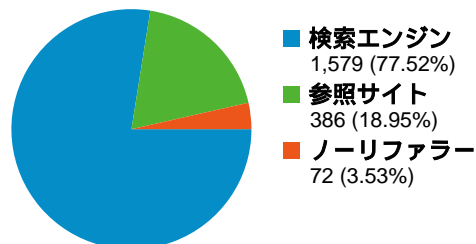

インターネット環境

ブラウザ	セッション数	割合	接続速度	セッション数	割合
Internet Explorer	1,062	52.14%	Unknown	730	35.84%
Firefox	809	39.72%	T1	715	35.10%
Opera	98	4.81%	DSL	425	20.86%
Safari	38	1.87%	Cable	126	6.19%
Mozilla	12	0.59%	Dialup	36	1.77%

トラフィック サマリー

比較: サイト

全ての参照元からのセッション数 2,037

3.53% ノーリファラー

18.95% 参照サイト

77.52% 検索エンジン

参照元

参照元	セッション数	割合	キーワード	セッション数	割合
google (organic)	1,213	59.55%	fedora9 インストール	104	6.59%
yahoo (organic)	315	15.46%	fedora9	66	4.18%
html.oroti.com (referral)	160	7.85%	vmware fedora9	28	1.77%
(direct) ((none))	72	3.53%	fedora9 リリース	26	1.65%
kota0123.blog25.fc2.com	28	1.37%	knoppix5.3.1	26	1.65%

セッション数 2,037、10 種類の 国/地域

サイトの利用状況

セッション 2,037 全セッションに対する割合: 100.00%	平均ページビュー 1.76 サイトの平均: 1.76 (0.00%)	平均サイト滞在時間 00:01:55 サイトの平均: 00:01:55 (0.00%)	新規セッション率 77.17% サイトの平均: 77.17% (0.00%)	直帰率 71.43% サイトの平均: 71.43% (0.00%)	
国/地域	セッション	平均ページビュー	平均サイト滞在時間	新規セッション率	直帰率
Japan	2,018	1.76	00:01:56	76.96%	71.36%
United States	7	1.14	00:00:39	100.00%	85.71%
Taiwan	2	1.00	00:00:00	100.00%	100.00%
China	2	1.50	00:00:16	100.00%	50.00%
South Korea	2	1.50	00:00:06	100.00%	50.00%
Germany	2	2.00	00:00:40	100.00%	50.00%
Canada	1	1.00	00:00:00	100.00%	100.00%
Australia	1	1.00	00:00:00	100.00%	100.00%
Spain	1	1.00	00:00:00	100.00%	100.00%
Singapore	1	1.00	00:00:00	100.00%	100.00%