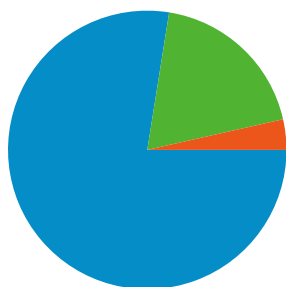

トラフィック サマリー

- 検索エンジン
  1,579 (77.52%)
- 参照サイト
  386 (18.95%)
- ノーリファラー
  72 (3.53%)

コンテンツ サマリー

URL	ページビュー	割合
/	461	12.86%
/kota/2008/05/fedora9_cfd9.ht	359	10.01%
/kota/2008/05/fedora9_7439.ht	279	7.78%
/kota/	184	5.13%
/kota/2008/05/fedora9_efc6.ht	95	2.65%