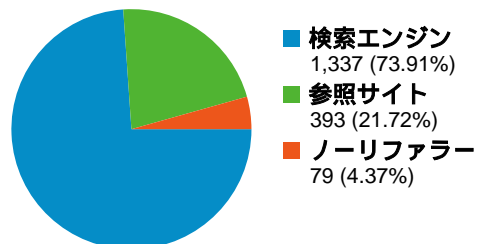

## このサイトのユーザー数 838

 1,809 セッション

 838 ユニークユーザー数

 3,133 ページビュー

 1.73 平均ページビュー

 00:04:29 平均サイト滞在時間

 71.20% 直帰率

 75.29% 新規セッション率

## インターネット環境

ブラウザ	セッション数	割合	接続速度	セッション数	割合
Internet Explorer	1,043	57.66%	T1	631	34.88%
Firefox	655	36.21%	Unknown	626	34.60%
Safari	48	2.65%	DSL	402	22.22%
Opera	30	1.66%	Cable	108	5.97%
Mozilla	13	0.72%	Dialup	39	2.16%

### 全ての参照元からのセッション数 1,809

4.37% ノーリファラー

21.72% 参照サイト

73.91% 検索エンジン