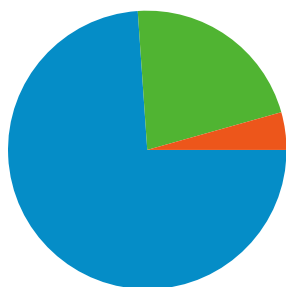

トラフィック サマリー

- 検索エンジン
  1,337 (73.91%)
- 参照サイト
  393 (21.72%)
- ノーリファラー
  79 (4.37%)

コンテンツ サマリー

URL	ページビュー	割合
/kota/2008/05/fedora9_cfd9.ht	459	14.65%
/	345	11.01%
/kota/	152	4.85%
/kota/2008/05/fedora9_cad0.ht	123	3.93%
/kota/2008/04/knoppix531.html	117	3.73%