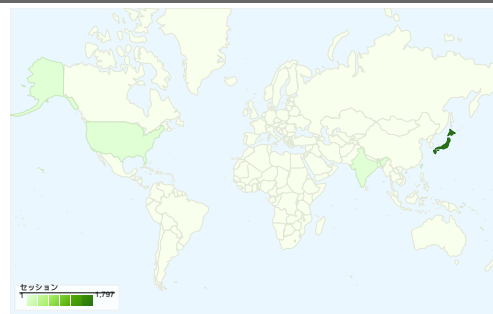

## サイトの利用状況

1,809 セッション

71.20% 直帰率

3,133 ページビュー

00:04:29 平均サイト滞在時間

1.73 平均ページビュー

45.16% 新規セッション率

## ユーザー サマリー

ユーザー数  
**838**

## 地図上のデータ表示 world

## セッション数 1,809、7 種類の 国/地域

サイトの利用状況

セッション	平均ページビュー	平均サイト滞在時間	新規セッション率	直帰率	
<b>1,809</b> 全セッションに対する割合: 100.00%	<b>1.73</b> サイトの平均: 1.73 (0.00%)	<b>00:04:29</b> サイトの平均: 00:04:29 (0.00%)	<b>79.60%</b> サイトの平均: 45.16% (76.25%)	<b>71.20%</b> サイトの平均: 71.20% (0.00%)	
国/地域	セッション	平均ページビュー	平均サイト滞在時間	新規セッション率	直帰率
Japan	<b>1,797</b>	1.73	00:04:30	79.58%	71.17%
United States	<b>6</b>	1.33	00:00:13	83.33%	83.33%
India	<b>2</b>	1.00	00:00:00	50.00%	100.00%
Hong Kong	<b>1</b>	7.00	00:00:32	100.00%	0.00%
Taiwan	<b>1</b>	1.00	00:00:00	100.00%	100.00%
Australia	<b>1</b>	2.00	00:00:54	100.00%	0.00%
(not set)	<b>1</b>	1.00	00:00:00	100.00%	100.00%