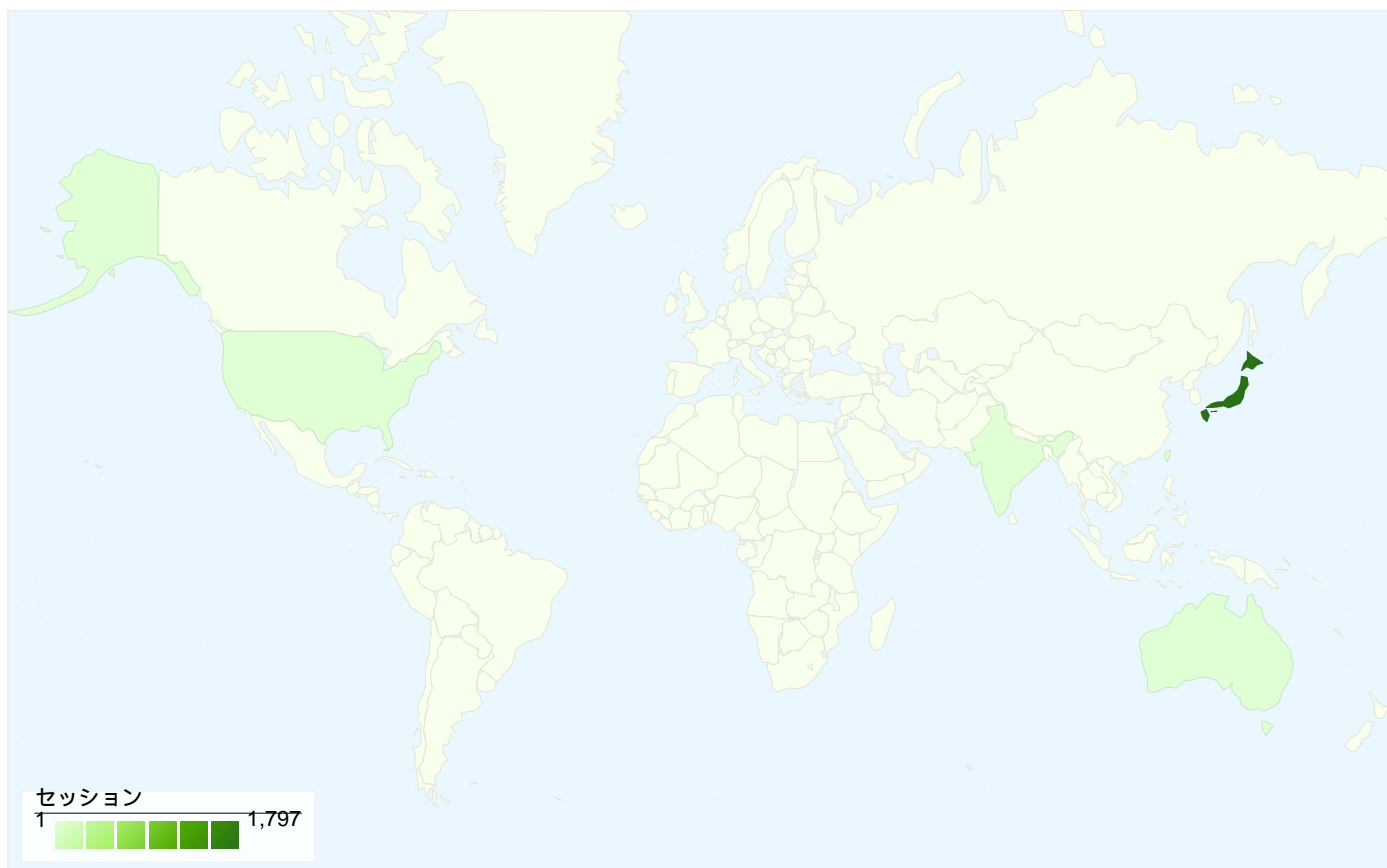

### 全ての参照元からのセッション数 1,809

4.37% ノーリファラー

21.72% 参照サイト

73.91% 検索エンジン

## セッション数 1,809、7 種類の 国/地域

サイトの利用状況

セッション	平均ページビュー	平均サイト滞在時間	新規セッション率	直帰率	
<b>1,809</b> 全セッションに対する割合: 100.00%	<b>1.73</b> サイトの平均: 1.73 (0.00%)	<b>00:04:29</b> サイトの平均: 00:04:29 (0.00%)	<b>79.60%</b> サイトの平均: 45.16% (76.25%)	<b>71.20%</b> サイトの平均: 71.20% (0.00%)	
国/地域	セッション	平均ページビュー	平均サイト滞在時間	新規セッション率	直帰率
Japan	<b>1,797</b>	1.73	00:04:30	79.58%	71.17%
United States	<b>6</b>	1.33	00:00:13	83.33%	83.33%
India	<b>2</b>	1.00	00:00:00	50.00%	100.00%
Hong Kong	<b>1</b>	7.00	00:00:32	100.00%	0.00%
Taiwan	<b>1</b>	1.00	00:00:00	100.00%	100.00%
Australia	<b>1</b>	2.00	00:00:54	100.00%	0.00%
(not set)	<b>1</b>	1.00	00:00:00	100.00%	100.00%