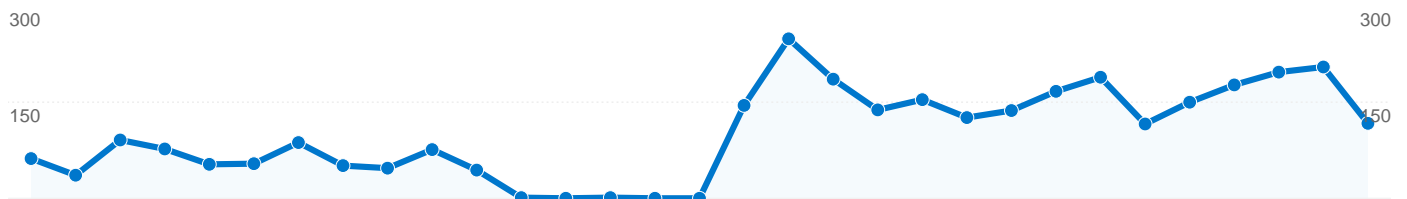

### 全ての参照元からのセッション数 1,809

4.37% ノーリファラー

21.72% 参照サイト

73.91% 検索エンジン

### 参照元

参照元	セッション数	割合	キーワード	セッション数	割合
google (organic)	947	52.35%	fedora9	204	15.26%
yahoo (organic)	341	18.85%	fedora9 インストール	152	11.37%
html.oroti.com (referral)	134	7.41%	knoppix5.3.1	53	3.96%
blog.goo.ne.jp (referral)	87	4.81%	fedora9 vmware	31	2.32%
(direct) ((none))	79	4.37%	vmware fedora9	26	1.94%

## セッション数 1,809、7 種類の 国/地域

サイトの利用状況

セッション	平均ページビュー	平均サイト滞在時間	新規セッション率	直帰率	
<b>1,809</b> 全セッションに対する割合: 100.00%	<b>1.73</b> サイトの平均: 1.73 (0.00%)	<b>00:04:29</b> サイトの平均: 00:04:29 (0.00%)	<b>79.60%</b> サイトの平均: 45.16% (76.25%)	<b>71.20%</b> サイトの平均: 71.20% (0.00%)	
国/地域	セッション	平均ページビュー	平均サイト滞在時間	新規セッション率	直帰率
Japan	<b>1,797</b>	1.73	00:04:30	79.58%	71.17%
United States	<b>6</b>	1.33	00:00:13	83.33%	83.33%
India	<b>2</b>	1.00	00:00:00	50.00%	100.00%
Hong Kong	<b>1</b>	7.00	00:00:32	100.00%	0.00%
Taiwan	<b>1</b>	1.00	00:00:00	100.00%	100.00%
Australia	<b>1</b>	2.00	00:00:54	100.00%	0.00%
(not set)	<b>1</b>	1.00	00:00:00	100.00%	100.00%

7 件中 1 - 7 件目

このサイトのページビュー数 3,133

 3,133 ページビュー

 2,591 ページ別 セッション

 71.20% 直帰率