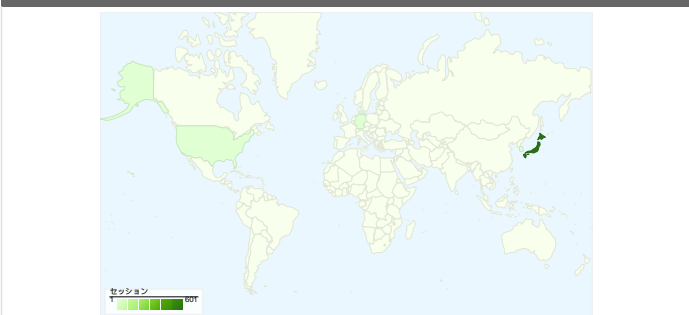

## サイトの利用状況

607 セッション

71.33% 直帰率

1,427 ページビュー

00:25:34 平均サイト滞在時間

2.35 平均ページビュー

2.97% 新規セッション率

## 地図上のデータ表示 world

## セッション数 607、4 種類の 国/地域

サイトの利用状況

セッション	平均ページビュー	平均サイト滞在時間	新規セッション率	直帰率	
<b>607</b> 全セッションに対する割合: 100.00%	<b>2.35</b> サイトの平均: 2.35 (0.00%)	<b>00:25:34</b> サイトの平均: 00:25:34 (0.00%)	<b>63.92%</b> サイトの平均: 2.97% (2,055.56%)	<b>71.33%</b> サイトの平均: 71.33% (0.00%)	
国/地域	セッション	平均ページビュー	平均サイト滞在時間	新規セッション率	直帰率
Japan	601	2.36	00:25:49	63.56%	71.38%
United States	4	1.75	00:00:21	100.00%	75.00%
South Korea	1	2.00	00:00:33	100.00%	0.00%
Germany	1	1.00	00:00:00	100.00%	100.00%

4 件中 1 - 4 件目

このサイトのページビュー数 1,427

 1,427 ページビュー

 993 ページ別 セッション

 71.33% 直帰率