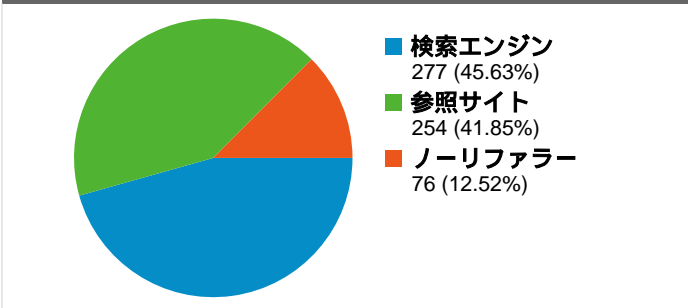

トラフィック サマリー

コンテンツ サマリー

URL	ページビュー	割合
/	384	26.91%
/kota/	137	9.60%
/kota/2008/04/fedora8_3927.ht	68	4.77%
/kota/2008/04/knoppix531.html	55	3.85%
/kota/2008/04/fedora8kde_b8a	38	2.66%