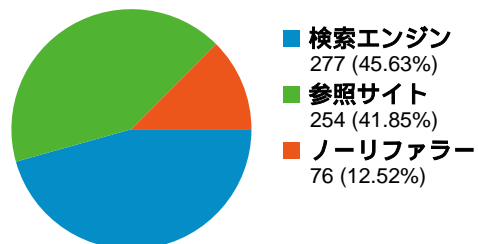

 607 セッション

 22 ユニークユーザー数

 1,427 ページビュー

 2.35 平均ページビュー

 00:25:34 平均サイト滞在時間

 71.33% 直帰率

 52.06% 新規セッション率

インターネット環境

ブラウザ	セッション数	割合	接続速度	セッション数	割合
Internet Explorer	305	50.25%	Unknown	294	48.43%
Firefox	246	40.53%	T1	172	28.34%
Opera	26	4.28%	DSL	107	17.63%
Safari	17	2.80%	Cable	21	3.46%
Mozilla	6	0.99%	Dialup	13	2.14%

全ての参照元からのセッション数 607

 12.52% ノーリファラー

 41.85% 参照サイト

 45.63% 検索エンジン

参照元

参照元	セッション数	割合	キーワード	セッション数	割合
google (organic)	189	31.14%	fedora9	40	14.44%
html.oroti.com (referral)	126	20.76%	kingsoft	21	7.58%
yahoo (organic)	80	13.18%	knoppix5.3.1	19	6.86%
(direct) ((none))	76	12.52%	fedora9 カウントダウン	13	4.69%
blog.goo.ne.jp (referral)	72	11.86%	fedora8 kde	7	2.53%

セッション数 607、4 種類の 国/地域

サイトの利用状況

セッション 607 全セッションに対する割合: 100.00%	平均ページビュー 2.35 サイトの平均: 2.35 (0.00%)	平均サイト滞在時間 00:25:34 サイトの平均: 00:25:34 (0.00%)	新規セッション率 63.92% サイトの平均: 2.97% (2,055.56%)	直帰率 71.33% サイトの平均: 71.33% (0.00%)	
国/地域	セッション	平均ページビュー	平均サイト滞在時間	新規セッション率	直帰率
Japan	601	2.36	00:25:49	63.56%	71.38%
United States	4	1.75	00:00:21	100.00%	75.00%
South Korea	1	2.00	00:00:33	100.00%	0.00%
Germany	1	1.00	00:00:00	100.00%	100.00%