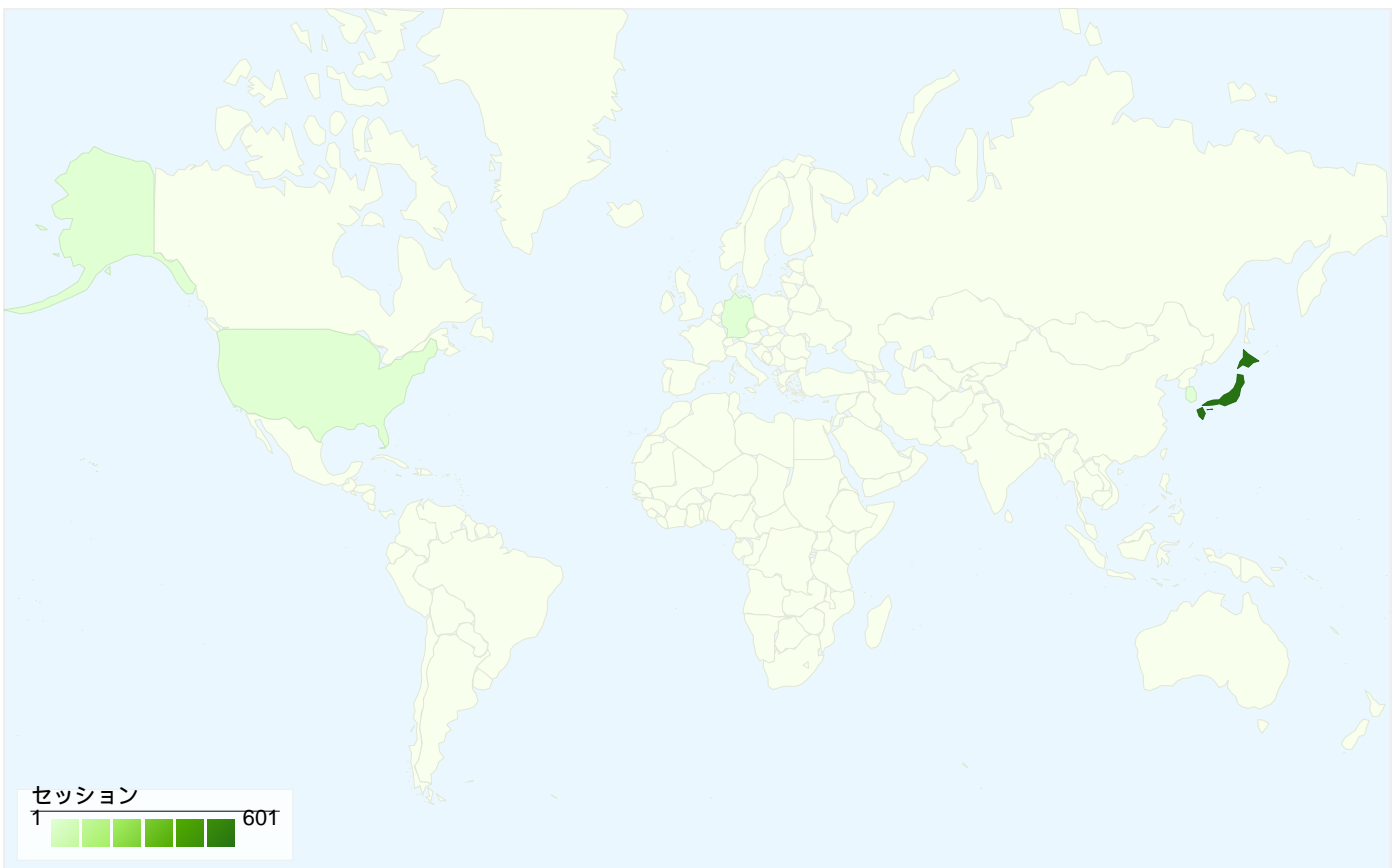

### 全ての参照元からのセッション数 607

 12.52% ノーリファラー

 41.85% 参照サイト

 45.63% 検索エンジン

## セッション数 607、4 種類の 国/地域

サイトの利用状況

セッション	平均ページビュー	平均サイト滞在時間	新規セッション率	直帰率	
<b>607</b> 全セッションに対する割合: 100.00%	<b>2.35</b> サイトの平均: 2.35 (0.00%)	<b>00:25:34</b> サイトの平均: 00:25:34 (0.00%)	<b>63.92%</b> サイトの平均: 2.97% (2,055.56%)	<b>71.33%</b> サイトの平均: 71.33% (0.00%)	
国/地域	セッション	平均ページビュー	平均サイト滞在時間	新規セッション率	直帰率
Japan	601	2.36	00:25:49	63.56%	71.38%
United States	4	1.75	00:00:21	100.00%	75.00%
South Korea	1	2.00	00:00:33	100.00%	0.00%
Germany	1	1.00	00:00:00	100.00%	100.00%