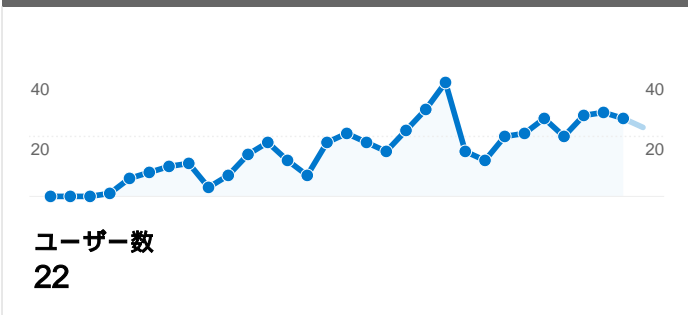

サイトの利用状況

607 セッション

71.33% 直帰率

1,427 ページビュー

00:25:34 平均サイト滞在時間

2.35 平均ページビュー

2.97% 新規セッション率

ユーザー サマリー

地図上のデータ表示 world

トラフィック サマリー

コンテンツ サマリー

URL	ページビュー	割合
/	384	26.91%
/kota/	137	9.60%
/kota/2008/04/fedora8_3927.ht	68	4.77%
/kota/2008/04/knoppix531.html	55	3.85%
/kota/2008/04/fedora8kde_b8a	38	2.66%