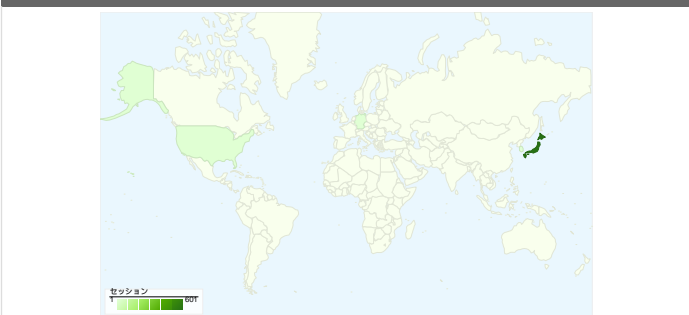

サイトの利用状況

607 セッション

71.33% 直帰率

1,427 ページビュー

00:25:34 平均サイト滞在時間

2.35 平均ページビュー

2.97% 新規セッション率

ユーザー サマリー

地図上のデータ表示 world

トラフィック サマリー

コンテンツ サマリー

URL	ページビュー	割合
/	384	26.91%
/kota/	137	9.60%
/kota/2008/04/fedora8_3927.ht	68	4.77%
/kota/2008/04/knoppix531.html	55	3.85%
/kota/2008/04/fedora8kde_b8a	38	2.66%

このサイトのユーザー数 22

 607 セッション

 22 ユニークユーザー数

 1,427 ページビュー

 2.35 平均ページビュー

 00:25:34 平均サイト滞在時間

 71.33% 直帰率

 52.06% 新規セッション率

インターネット環境

セッション数 607、4 種類の 国/地域

サイトの利用状況

セッション 607 全セッションに対する割合: 100.00%	平均ページビュー 2.35 サイトの平均: 2.35 (0.00%)	平均サイト滞在時間 00:25:34 サイトの平均: 00:25:34 (0.00%)	新規セッション率 63.92% サイトの平均: 2.97% (2,055.56%)	直帰率 71.33% サイトの平均: 71.33% (0.00%)	
国/地域	セッション	平均ページビュー	平均サイト滞在時間	新規セッション率	直帰率
Japan	601	2.36	00:25:49	63.56%	71.38%
United States	4	1.75	00:00:21	100.00%	75.00%
South Korea	1	2.00	00:00:33	100.00%	0.00%
Germany	1	1.00	00:00:00	100.00%	100.00%