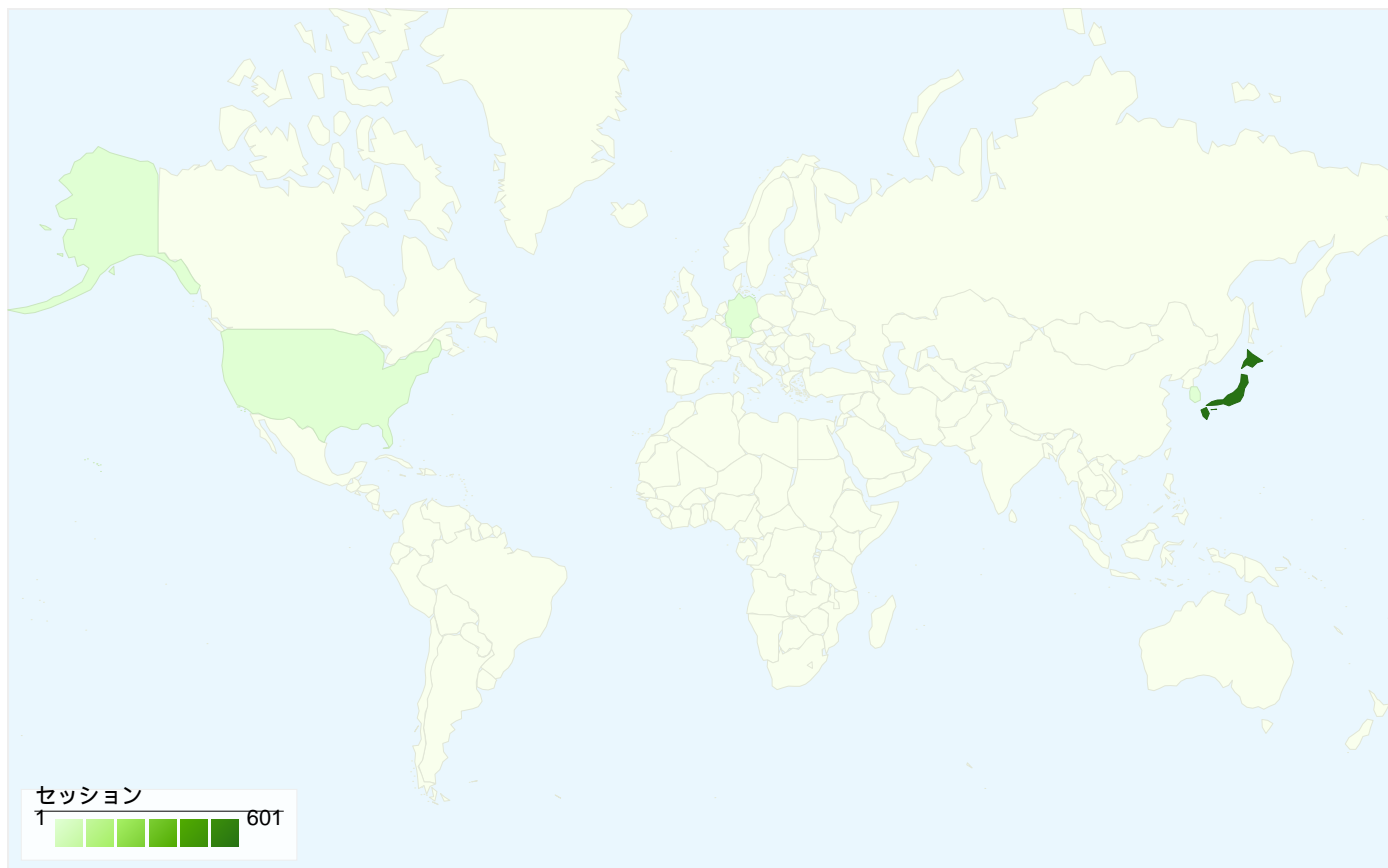

全ての参照元からのセッション数 607

 12.52% ノーリファラー

 41.85% 参照サイト

 45.63% 検索エンジン

参照元

参照元	セッション数	割合	キーワード	セッション数	割合
google (organic)	189	31.14%	fedora9	40	14.44%
html.oroti.com (referral)	126	20.76%	kingsoft	21	7.58%
yahoo (organic)	80	13.18%	knoppix5.3.1	19	6.86%
(direct) ((none))	76	12.52%	fedora9 カウントダウン	13	4.69%
blog.goo.ne.jp (referral)	72	11.86%	fedora8 kde	7	2.53%

セッション数 607、4 種類の 国/地域

サイトの利用状況

セッション 607 全セッションに対する割合: 100.00%	平均ページビュー 2.35 サイトの平均: 2.35 (0.00%)	平均サイト滞在時間 00:25:34 サイトの平均: 00:25:34 (0.00%)	新規セッション率 63.92% サイトの平均: 2.97% (2,055.56%)	直帰率 71.33% サイトの平均: 71.33% (0.00%)	
国/地域	セッション	平均ページビュー	平均サイト滞在時間	新規セッション率	直帰率
Japan	601	2.36	00:25:49	63.56%	71.38%
United States	4	1.75	00:00:21	100.00%	75.00%
South Korea	1	2.00	00:00:33	100.00%	0.00%
Germany	1	1.00	00:00:00	100.00%	100.00%