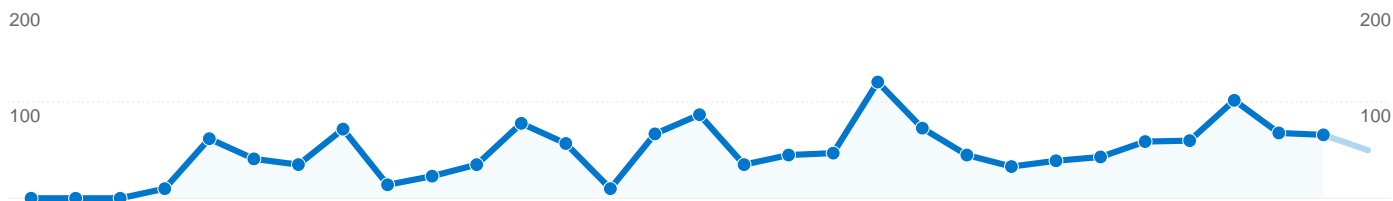

このサイトのページビュー数 1,427

1,427 ページビュー

993 ページ別 セッション

71.33% 直帰率

上位のコンテンツ

URL	ページビュー	割合
/	384	26.91%
/kota/	137	9.60%
/kota/2008/04/fedora8_3927.html	68	4.77%
/kota/2008/04/knoppix531.html	55	3.85%
/kota/2008/04/fedora8kde_b8ab.html	38	2.66%