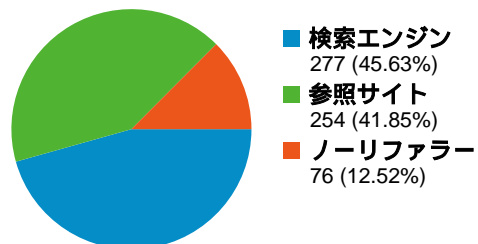

## このサイトのユーザー数 22

 607 セッション

 22 ユニークユーザー数

 1,427 ページビュー

 2.35 平均ページビュー

 00:25:34 平均サイト滞在時間

 71.33% 直帰率

 52.06% 新規セッション率

## インターネット環境

ブラウザ	セッション数	割合	接続速度	セッション数	割合
Internet Explorer	305	50.25%	Unknown	294	48.43%
Firefox	246	40.53%	T1	172	28.34%
Opera	26	4.28%	DSL	107	17.63%
Safari	17	2.80%	Cable	21	3.46%
Mozilla	6	0.99%	Dialup	13	2.14%

### 全ての参照元からのセッション数 607

 12.52% ノーリファラー

 41.85% 参照サイト

 45.63% 検索エンジン