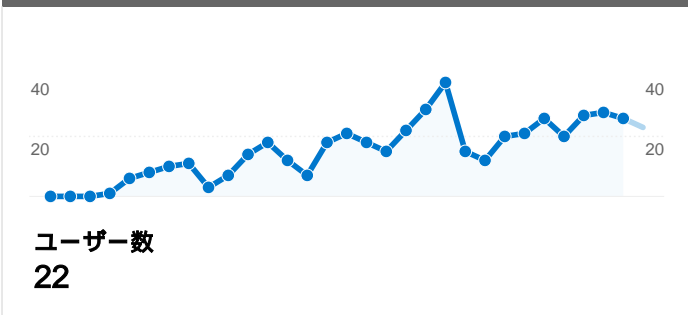

サイトの利用状況

607 セッション

71.33% 直帰率

1,427 ページビュー

00:25:34 平均サイト滞在時間

2.35 平均ページビュー

2.97% 新規セッション率

ユーザー サマリー

 607 セッション

 22 ユニークユーザー数

 1,427 ページビュー

 2.35 平均ページビュー

 00:25:34 平均サイト滞在時間

 71.33% 直帰率

 52.06% 新規セッション率

インターネット環境

セッション数 607、4 種類の 国/地域

サイトの利用状況

セッション 607 全セッションに対する割合: 100.00%	平均ページビュー 2.35 サイトの平均: 2.35 (0.00%)	平均サイト滞在時間 00:25:34 サイトの平均: 00:25:34 (0.00%)	新規セッション率 63.92% サイトの平均: 2.97% (2,055.56%)	直帰率 71.33% サイトの平均: 71.33% (0.00%)	
国/地域	セッション	平均ページビュー	平均サイト滞在時間	新規セッション率	直帰率
Japan	601	2.36	00:25:49	63.56%	71.38%
United States	4	1.75	00:00:21	100.00%	75.00%
South Korea	1	2.00	00:00:33	100.00%	0.00%
Germany	1	1.00	00:00:00	100.00%	100.00%